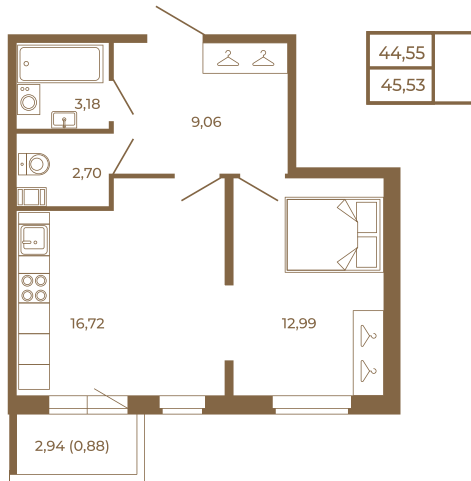

## Евродвушка-трансформер с видом на лес

План квартиры с мебелью

План квартиры без мебели

Расположение квартиры на этаже

Адрес дома:

Россия, Ленинградская область, Всеволожский район, Сертолово, микрорайон Чёрная Речка

Площадь, кв.м. **45.53**

Жилая, кв.м. **12.8**

Корпус **12**

Этаж **1**

Стоимость:

**0 руб.**

(812) 335-0-214