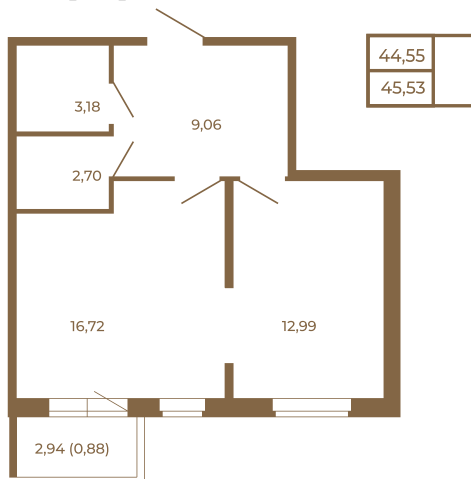

## Евродвушка-трансформер с видом на лес

План квартиры с мебелью

План квартиры без мебели

Расположение квартиры на этаже

Адрес дома:

Россия, Ленинградская область, Всеволожский район, Сертолово, микрорайон Чёрная Речка

Площадь, кв.м. **45.53**

Жилая, кв.м. **12.8**

Корпус **12**

Этаж **1**

Стоимость:

**0 руб.**

(812) 335-0-214