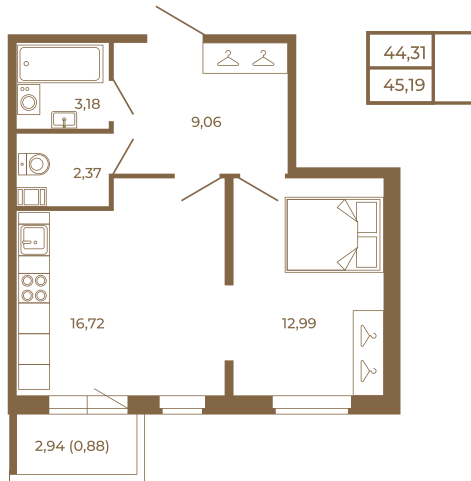

Таймс

Евродвушка-трансформер с видом на лес

План квартиры с мебелью

План квартиры без мебели

Расположение квартиры на этаже

Адрес дома:

Россия, Ленинградская область, Всеволожский район, Сертолово, микрорайон Чёрная Речка

Площадь, кв.м. **45.19**

Жилая, кв.м. **12.8**

Корпус **12**

Этаж **4**

Стоимость:

0 руб.

(812) 335-0-214