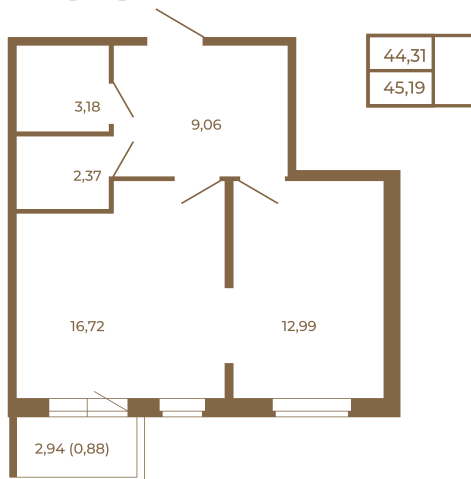

Таймс

Евродвушка-трансформер с видом на лес

План квартиры с мебелью

План квартиры без мебели

Расположение квартиры на этаже

Адрес дома:

Россия, Ленинградская область, Всеволожский район, Сертолово, микрорайон Чёрная Речка

Площадь, кв.м. **45.19**

Жилая, кв.м. **12.8**

Корпус **12**

Этаж **4**

Стоимость:

0 руб.

(812) 335-0-214