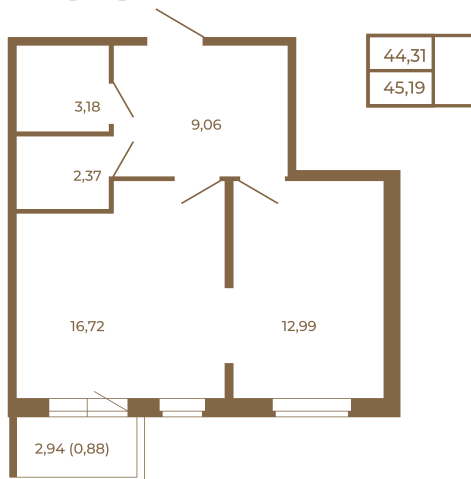

Таймс

Евродвушка-трансформер с видом на лес

План квартиры с мебелью

План квартиры без мебели

Расположение квартиры на этаже

Адрес дома:

Россия, Ленинградская область, Всеволожский район, Сертолово, микрорайон Чёрная Речка

Площадь, кв.м. **45.19**

Жилая, кв.м. **12.6**

Корпус **12**

Этаж **3**

Стоимость:

0 руб.

(812) 335-0-214