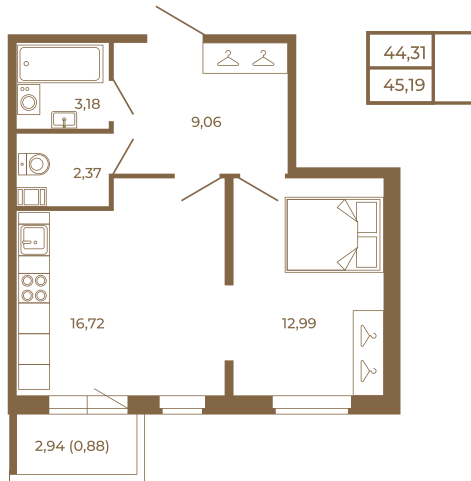

Таймс

Евродвушка-трансформер с видом на лес

План квартиры с мебелью

План квартиры без мебели

Расположение квартиры на этаже

Адрес дома:

Россия, Ленинградская область, Всеволожский район, Сертолово, микрорайон Чёрная Речка

Площадь, кв.м. **45.19**

Жилая, кв.м. **12.6**

Корпус **12**

Этаж **3**

Стоимость:

0 руб.

(812) 335-0-214