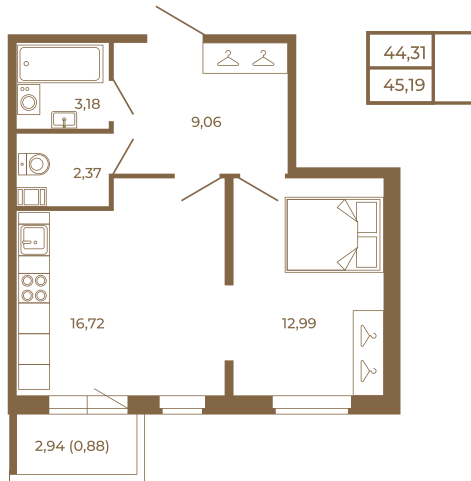

## Евродвушка-трансформер с видом на лес

План квартиры с мебелью

План квартиры без мебели

Расположение квартиры на этаже

Адрес дома:

Россия, Ленинградская область, Всеволожский район, Сертолово, микрорайон Чёрная Речка

Площадь, кв.м. **45.19**

Жилая, кв.м. **12.7**

Корпус **12**

Этаж **2**

Стоимость:

**0 руб.**

(812) 335-0-214