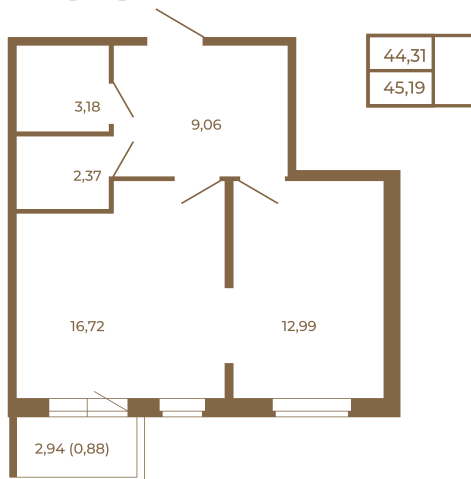

## Евродвушка-трансформер с видом на лес

План квартиры с мебелью

План квартиры без мебели

Расположение квартиры на этаже

Адрес дома:

Россия, Ленинградская область, Всеволожский район, Сертолово, микрорайон Чёрная Речка

Площадь, кв.м. **45.19**

Жилая, кв.м. **12.7**

Корпус **12**

Этаж **2**

Стоимость:

**0 руб.**

(812) 335-0-214