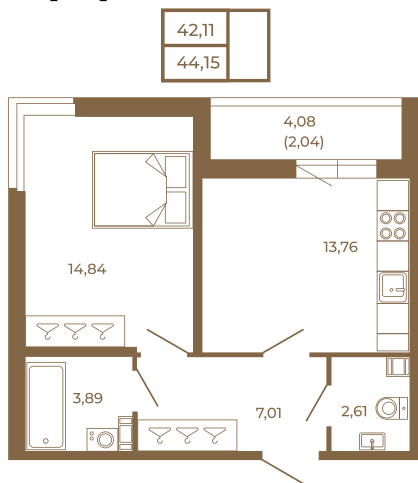

# Таймс

**Просторная евродвушка 43 кв. м. С  
удобным санузлом. 4-х метровой  
лоджией и изюминкой этой  
квартиры - угловым окном в  
комнате**

Адрес дома:

Россия, Ленинградская область, Всеволожский  
район, Сертолово, микрорайон Чёрная Речка

### План квартиры с мебелью

Площадь, кв.м. **44.15**

Жилая, кв.м. **14.7**

Корпус **12**

Этаж **1**

Стоимость:

**0 руб.**

### План квартиры без мебели

### Расположение квартиры на этаже

**(812) 335-0-214**