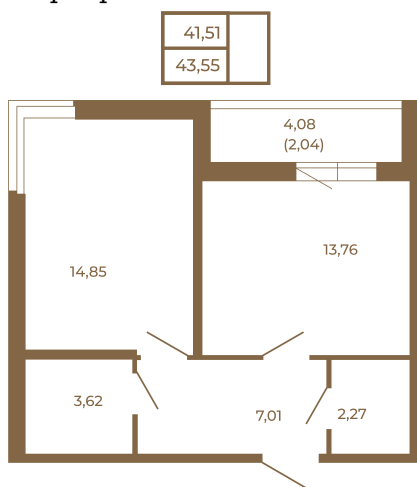

# Таймс

**Просторная евродвушка 43 кв. м. С  
удобным санузлом. 4-х метровой  
лоджией и изюминкой этой  
квартиры - угловым окном в  
комнате**

Адрес дома:

Россия, Ленинградская область, Всеволожский  
район, Сертолово, микрорайон Чёрная Речка

### План квартиры с мебелью

Площадь, кв.м. **43.55**

Жилая, кв.м. **14.7**

Корпус **12**

Этаж **4**

Стоимость:

**0 руб.**

### План квартиры без мебели