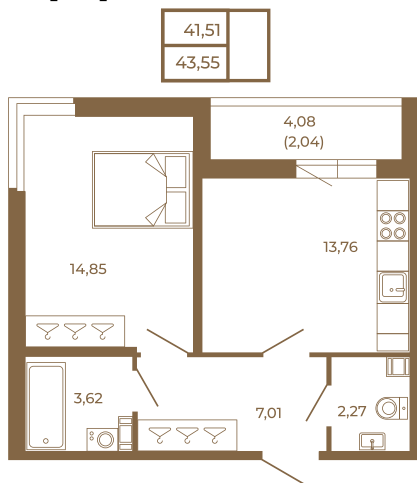

# Таймс

**Просторная евродвушка 43 кв. м. С  
удобным санузлом. 4-х метровой  
лоджией и изюминкой этой  
квартиры - угловым окном в  
комнате**

Адрес дома:

Россия, Ленинградская область, Всеволожский  
район, Сертолово, микрорайон Чёрная Речка

### План квартиры с мебелью

Площадь, кв.м. **43.55**

Жилая, кв.м. **14.7**

Корпус **12**

Этаж **4**

Стоимость:

**0 руб.**

### План квартиры без мебели