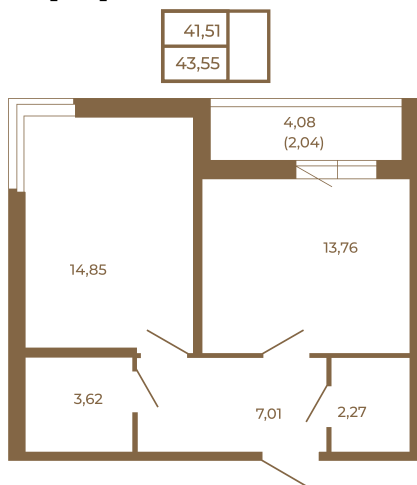

Таймс

**Просторная евродвушка 43 кв. м. С
удобным санузлом. 4-х метровой
лоджией и изюминкой этой
квартиры - угловым окном в
комнате**

Адрес дома:

Россия, Ленинградская область, Всеволожский
район, Сертолово, микрорайон Чёрная Речка

План квартиры с мебелью

Площадь, кв.м. **43.55**

Жилая, кв.м. **14.5**

Корпус **12**

Этаж **3**

Стоимость:

0 руб.

План квартиры без мебели

Расположение квартиры на этаже

(812) 335-0-214