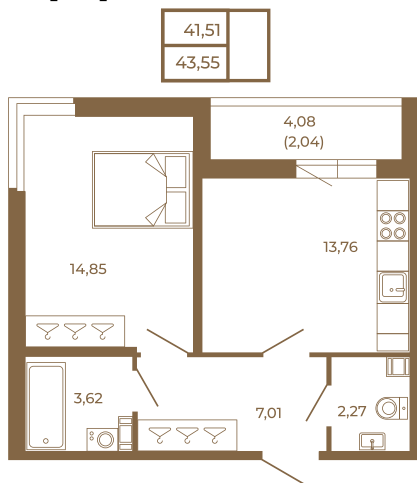

Таймс

**Просторная евродвушка 43 кв. м. С
удобным санузлом. 4-х метровой
лоджией и изюминкой этой
квартиры - угловым окном в
комнате**

Адрес дома:

Россия, Ленинградская область, Всеволожский
район, Сертолово, микрорайон Чёрная Речка

План квартиры с мебелью

Площадь, кв.м. **43.55**

Жилая, кв.м. **14.5**

Корпус **12**

Этаж **3**

Стоимость:

0 руб.

План квартиры без мебели

Расположение квартиры на этаже

(812) 335-0-214