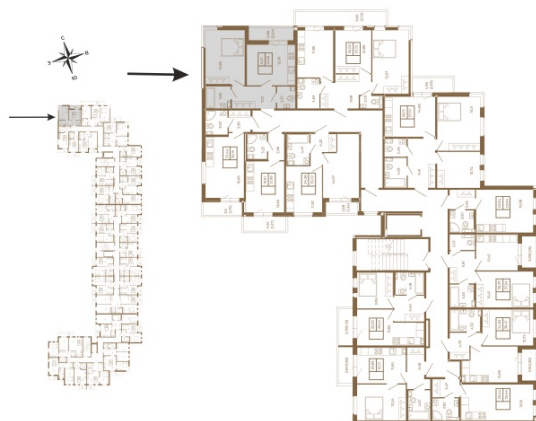

Таймс

**Просторная евродвушка 43 кв. м. С
удобным санузлом. 4-х метровой
лоджией и изюминкой этой
квартиры - угловым окном в
комнате**

Адрес дома:

Россия, Ленинградская область, Всеволожский
район, Сертолово, микрорайон Чёрная Речка

План квартиры с мебелью

Площадь, кв.м. **43.55**

Жилая, кв.м. **14.5**

Корпус **12**

Этаж **3**

Стоимость:

0 руб.

План квартиры без мебели

Расположение квартиры на этаже

(812) 335-0-214