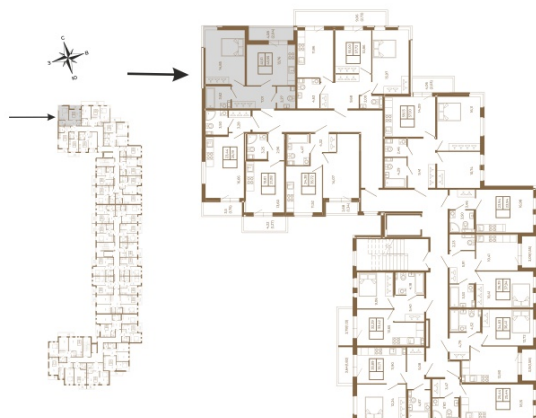

Таймс

**Просторная евродвушка 43 кв. м. С
удобным санузлом. 4-х метровой
лоджией и изюминкой этой
квартиры - угловым окном в
комнате**

Адрес дома:

Россия, Ленинградская область, Всеволожский
район, Сертолово, микрорайон Чёрная Речка

План квартиры с мебелью

Площадь, кв.м. **43.55**

Жилая, кв.м. **14.3**

Корпус **12**

Этаж **2**

Стоимость:

0 руб.

План квартиры без мебели

Расположение квартиры на этаже

(812) 335-0-214