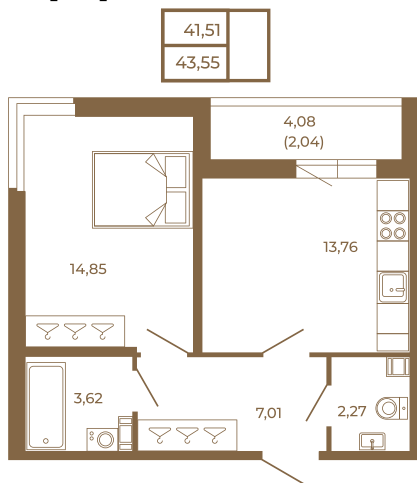

Таймс

**Просторная евродвушка 43 кв. м. С
удобным санузлом. 4-х метровой
лоджией и изюминкой этой
квартиры - угловым окном в
комнате**

Адрес дома:

Россия, Ленинградская область, Всеволожский
район, Сертолово, микрорайон Чёрная Речка

План квартиры с мебелью

Площадь, кв.м. **43.55**

Жилая, кв.м. **14.3**

Корпус **12**

Этаж **2**

Стоимость:

0 руб.

План квартиры без мебели

Расположение квартиры на этаже

(812) 335-0-214