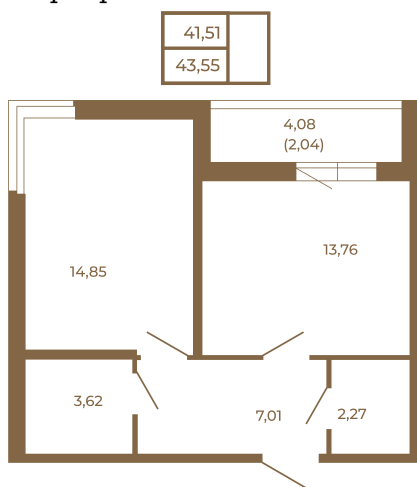

Таймс

**Просторная евродвушка 43 кв. м. С
удобным санузлом. 4-х метровой
лоджией и изюминкой этой
квартиры - угловым окном в
комнате**

Адрес дома:

Россия, Ленинградская область, Всеволожский
район, Сертолово, микрорайон Чёрная Речка

План квартиры с мебелью

Площадь, кв.м. **43.55**

Жилая, кв.м. **14.3**

Корпус **12**

Этаж **2**

Стоимость:

0 руб.

План квартиры без мебели

Расположение квартиры на этаже

(812) 335-0-214