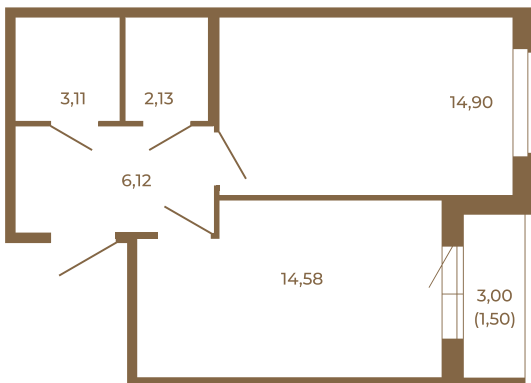

## Комфортная евродвушка 42 кв. м. с раздельным санузлом.

План квартиры с мебелью

41,18	
42,68	

План квартиры без мебели

41,18	
42,68	

Расположение квартиры на этаже

Адрес дома:

Россия, Ленинградская область, Всеволожский район, Сертолово, микрорайон Чёрная Речка

Площадь, кв.м. **42.68**

Жилая, кв.м. **14.9**

Корпус **12**

Этаж **1**

Стоимость:

**0 руб.**

(812) 335-0-214