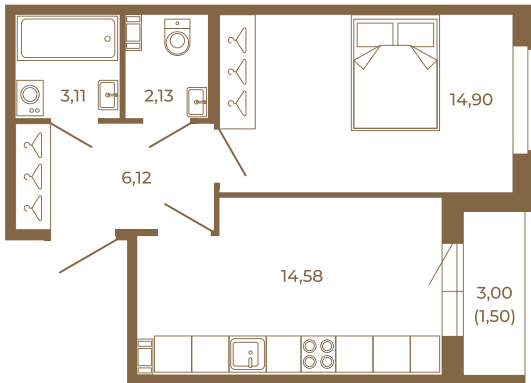

## Комфортная евродвушка 42 кв. м. с раздельным санузлом.

План квартиры с мебелью

41,18	
42,68	

План квартиры без мебели

41,18	
42,68	

Расположение квартиры на этаже

Адрес дома:

Россия, Ленинградская область, Всеволожский район, Сертолово, микрорайон Чёрная Речка

Площадь, кв.м. **42.68**

Жилая, кв.м. **14.9**

Корпус **12**

Этаж **1**

Стоимость:

**0 руб.**

(812) 335-0-214