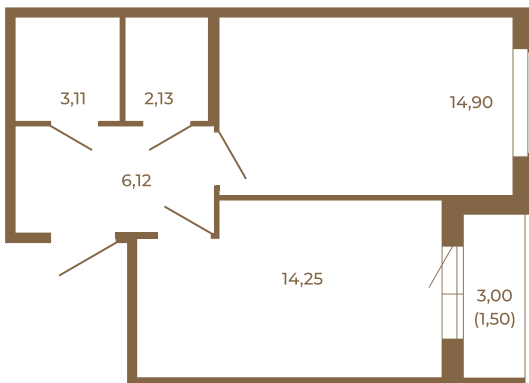

Таймс

Комфортная евродвушка 42 кв. м. с раздельным санузлом.

План квартиры с мебелью

40,51	
42,01	

План квартиры без мебели

40,51	
42,01	

Расположение квартиры на этаже

Адрес дома:

Россия, Ленинградская область, Всеволожский район, Сертолово, микрорайон Чёрная Речка

Площадь, кв.м. **42.01**

Жилая, кв.м. **14.8**

Корпус **12**

Этаж **3**

Стоимость:

0 руб.

(812) 335-0-214