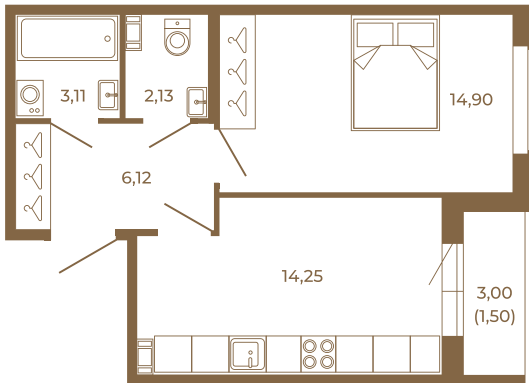

Таймс

Комфортная евродвушка 42 кв. м. с раздельным санузлом.

План квартиры с мебелью

40,51	
42,01	

План квартиры без мебели

40,51	
42,01	

Расположение квартиры на этаже

Адрес дома: