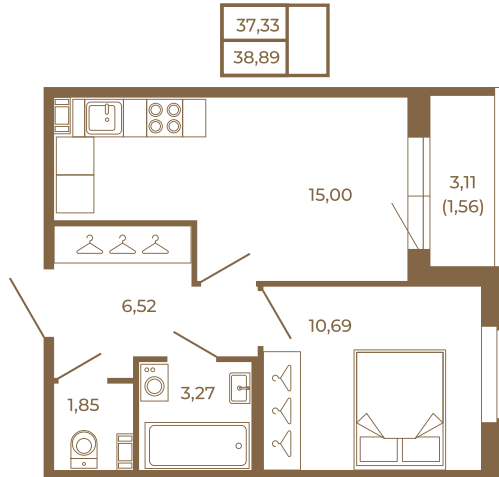

Таймс

Хорошая однокомнатная квартира 38 кв. м. с отдельным санузлом

План квартиры с мебелью

План квартиры без мебели

Расположение квартиры на этаже

Адрес дома:

Россия, Ленинградская область, Всеволожский район, Сертолово, микрорайон Чёрная Речка

Площадь, кв.м. **38.89**

Жилая, кв.м. **10.6**

Корпус **12**

Этаж **1**

Стоимость:

0 руб.

(812) 335-0-214