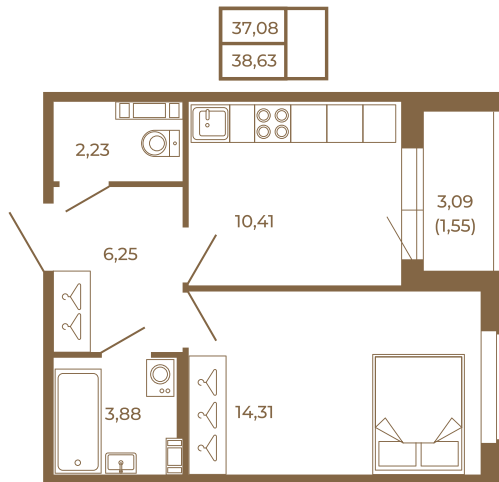

Таймс

Отличная классическая однокомнатная квартира с раздельным санузлом

План квартиры с мебелью

План квартиры без мебели

Расположение квартиры на этаже

Адрес дома:

Россия, Ленинградская область, Всеволожский район, Сертолово, микрорайон Чёрная Речка

Площадь, кв.м. **38.63**

Жилая, кв.м. **14.1**

Корпус **12**

Этаж **1**

Стоимость:

0 руб.

(812) 335-0-214