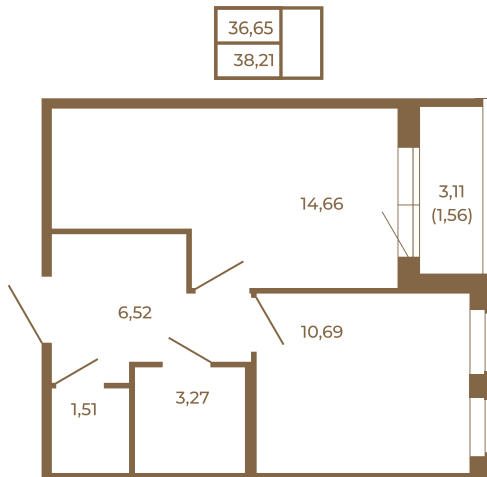

Таймс

Хорошая однокомнатная квартира 38 кв. м. с раздельным санузлом

План квартиры с мебелью

План квартиры без мебели

Расположение квартиры на этаже

Адрес дома:

Россия, Ленинградская область, Всеволожский район, Сертолово, микрорайон Чёрная Речка

Площадь, кв.м. **38.21**

Жилая, кв.м. **10.5**

Корпус **12**

Этаж **4**

Стоимость:

0 руб.

(812) 335-0-214