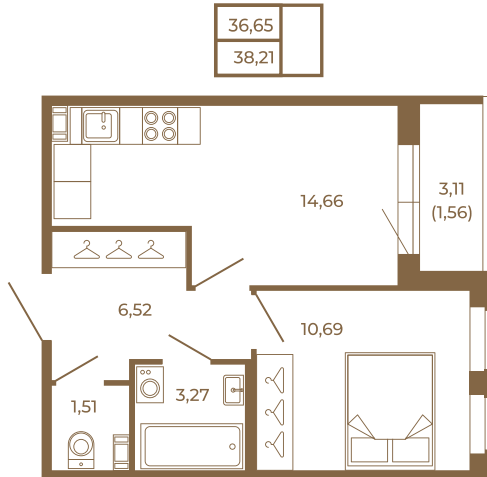

Таймс

Хорошая однокомнатная квартира 38 кв. м. с раздельным санузлом

План квартиры с мебелью

План квартиры без мебели

Расположение квартиры на этаже

Адрес дома:

Россия, Ленинградская область, Всеволожский район, Сертолово, микрорайон Чёрная Речка

Площадь, кв.м. **38.21**

Жилая, кв.м. **10.5**

Корпус **12**

Этаж **4**

Стоимость:

0 руб.

(812) 335-0-214