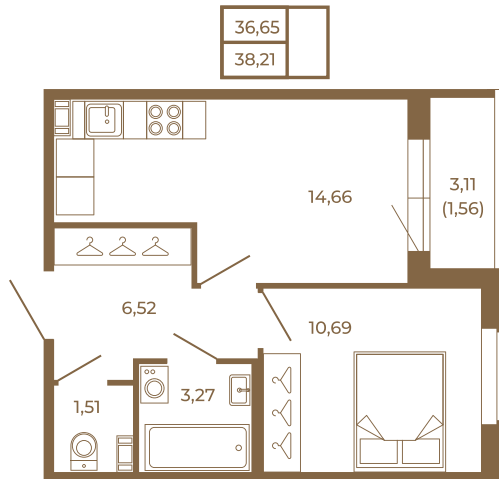

Таймс

Хорошая однокомнатная квартира 38 кв. м. с отдельным санузлом

План квартиры с мебелью

План квартиры без мебели

Расположение квартиры на этаже

Адрес дома:

Россия, Ленинградская область, Всеволожский район, Сертолово, микрорайон Чёрная Речка

Площадь, кв.м. **38.21**

Жилая, кв.м. **10.4**

Корпус **12**

Этаж **3**

Стоимость:

0 руб.

(812) 335-0-214