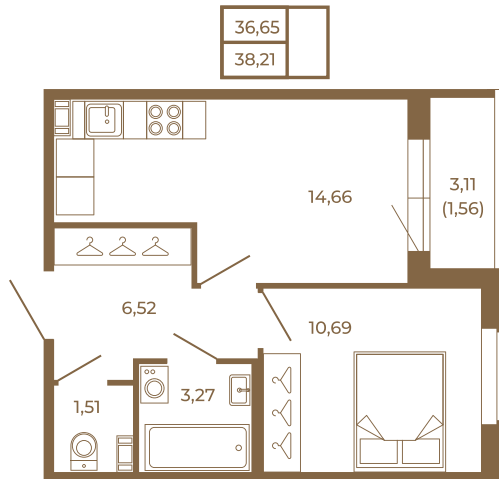

Таймс

Хорошая однокомнатная квартира 38 кв. м. с отдельным санузлом

План квартиры с мебелью

План квартиры без мебели

Расположение квартиры на этаже

Адрес дома:

Россия, Ленинградская область, Всеволожский район, Сертолово, микрорайон Чёрная Речка

Площадь, кв.м. **38.21**

Жилая, кв.м. **10.5**

Корпус **12**

Этаж **2**

Стоимость:

0 руб.

(812) 335-0-214