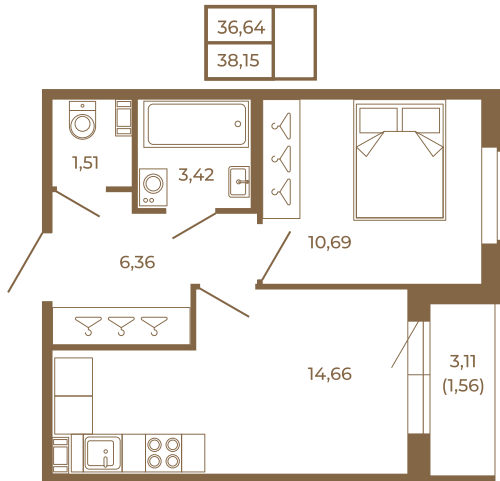

## Хорошая однокомнатная квартира 38 кв. м. с отдельным санузлом

План квартиры с мебелью

План квартиры без мебели

Расположение квартиры на этаже

Адрес дома:

Россия, Ленинградская область, Всеволожский район, Сертолово, микрорайон Чёрная Речка

Площадь, кв.м. **38.15**

Жилая, кв.м. **10.5**

Корпус **12**

Этаж **4**

Стоимость:

**0 руб.**

(812) 335-0-214