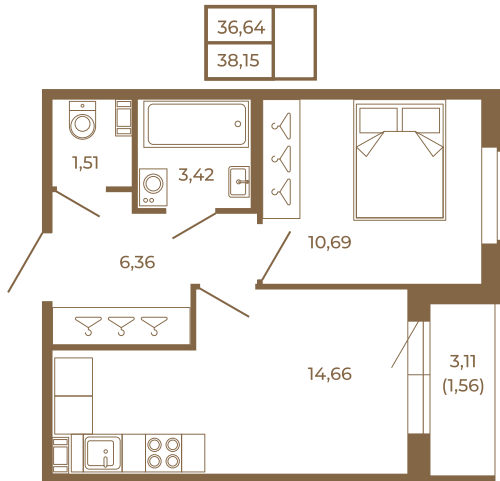

## Хорошая однокомнатная квартира 38 кв. м. с отдельным санузлом

План квартиры с мебелью

План квартиры без мебели

Расположение квартиры на этаже

Адрес дома:

Россия, Ленинградская область, Всеволожский район, Сертолово, микрорайон Чёрная Речка

Площадь, кв.м. **38.15**

Жилая, кв.м. **10.5**

Корпус **12**

Этаж **3**

Стоимость:

**0 руб.**

(812) 335-0-214