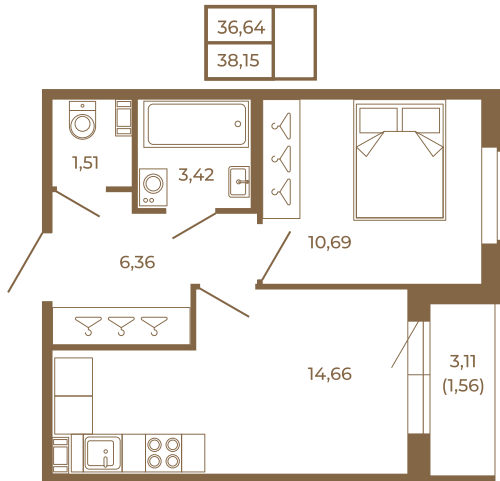

## Хорошая однокомнатная квартира 38 кв. м. с отдельным санузлом

План квартиры с мебелью

План квартиры без мебели

Расположение квартиры на этаже

Адрес дома:

Россия, Ленинградская область, Всеволожский район, Сертолово, микрорайон Чёрная Речка

Площадь, кв.м. **38.15**

Жилая, кв.м. **10.5**

Корпус **12**

Этаж **2**

Стоимость:

**0 руб.**

(812) 335-0-214