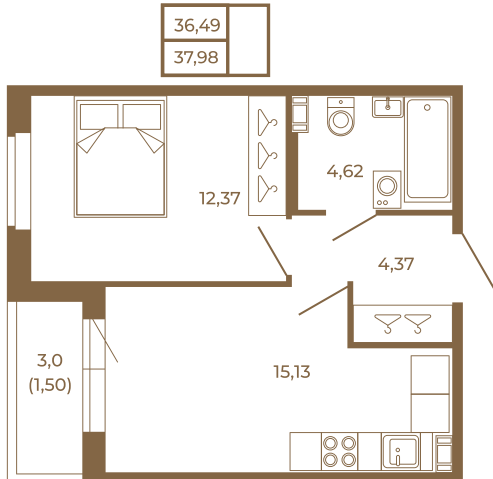

Таймс

Удобная однокомнатная квартира 37 кв. м.

План квартиры с мебелью

План квартиры без мебели

Расположение квартиры на этаже

Адрес дома:

Россия, Ленинградская область, Всеволожский район, Сертолово, микрорайон Чёрная Речка

Площадь, кв.м. **37.98**

Жилая, кв.м. **12.2**

Корпус **12**

Этаж **1**

Стоимость:

0 руб.

(812) 335-0-214