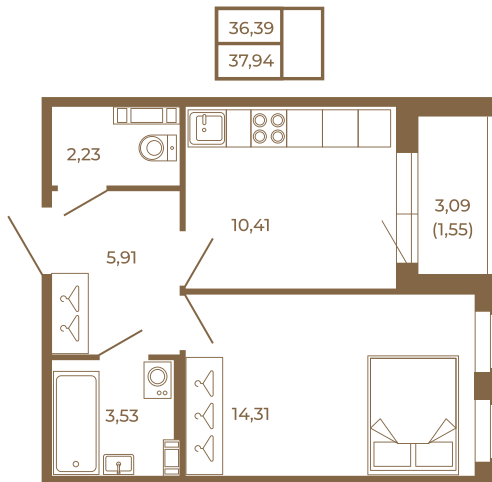

Таймс

Отличная классическая однокомнатная квартира с раздельным санузлом

План квартиры с мебелью

План квартиры без мебели

Расположение квартиры на этаже

Адрес дома:

Россия, Ленинградская область, Всеволожский район, Сертолово, микрорайон Чёрная Речка

Площадь, кв.м. **37.94**

Жилая, кв.м. **14**

Корпус **12**

Этаж **4**

Стоимость:

0 руб.

(812) 335-0-214