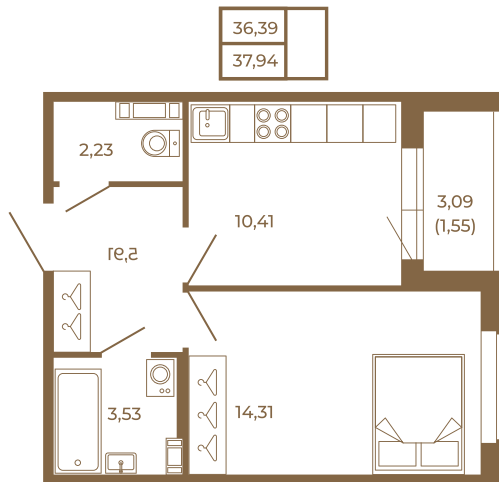

Таймс

Отличная классическая однокомнатная квартира с раздельным санузлом

План квартиры с мебелью

План квартиры без мебели

Расположение квартиры на этаже

Адрес дома:

Россия, Ленинградская область, Всеволожский район, Сертолово, микрорайон Чёрная Речка

Площадь, кв.м. **37.94**

Жилая, кв.м. **14**

Корпус **12**

Этаж **3**

Стоимость:

0 руб.

(812) 335-0-214