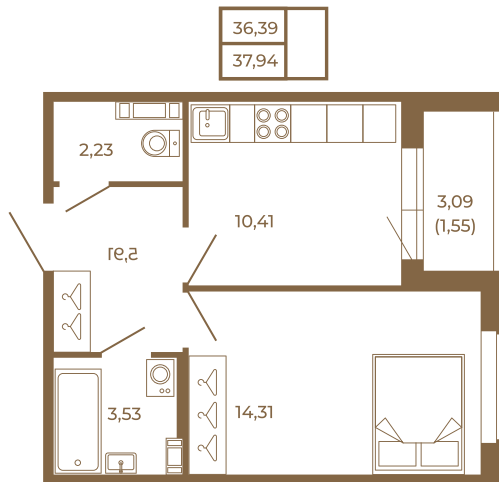

Таймс

Отличная классическая однокомнатная квартира с раздельным санузлом

План квартиры с мебелью

План квартиры без мебели

Расположение квартиры на этаже

Адрес дома:

Россия, Ленинградская область, Всеволожский район, Сертолово, микрорайон Чёрная Речка

Площадь, кв.м. **37.94**

Жилая, кв.м. **14.1**

Корпус **12**

Этаж **2**

Стоимость:

0 руб.

(812) 335-0-214