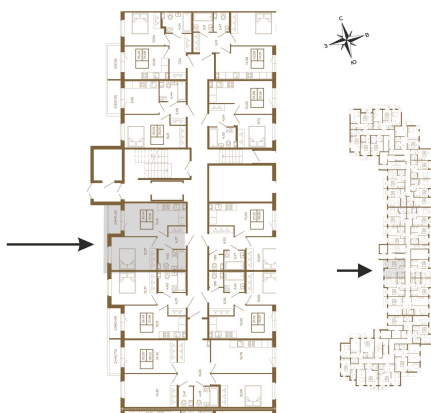

Таймс

Удобная однокомнатная квартира 37 кв. М.

План квартиры с мебелью

План квартиры без мебели

Расположение квартиры на этаже

Адрес дома:
Россия, Ленинградская область, Всеволожский район, Сертолово, микрорайон Чёрная Речка

Площадь, кв.м. **37.91**

Жилая, кв.м. **12.1**

Корпус **12**

Этаж **1**

Стоимость:

0 руб.

(812) 335-0-214