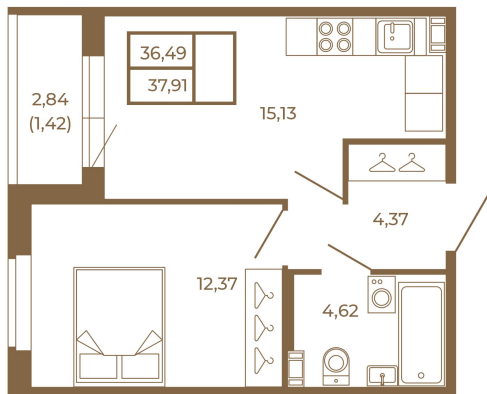

Таймс

Удобная однокомнатная квартира 37 кв. М.

План квартиры с мебелью

План квартиры без мебели

Расположение квартиры на этаже

Адрес дома:
Россия, Ленинградская область, Всеволожский район, Сертолово, микрорайон Чёрная Речка

Площадь, кв.м. **37.91**

Жилая, кв.м. **12.1**

Корпус **12**

Этаж **1**

Стоимость:

0 руб.

(812) 335-0-214