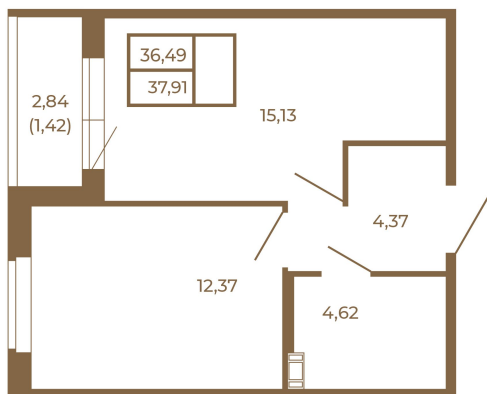

Таймс

Удобная однокомнатная квартира 37 кв. М.

План квартиры с мебелью

План квартиры без мебели

Расположение квартиры на этаже

Адрес дома:
Россия, Ленинградская область, Всеволожский район, Сертолово, микрорайон Чёрная Речка

Площадь, кв.м. **37.91**

Жилая, кв.м. **12.1**

Корпус **12**

Этаж **1**

Стоимость:

0 руб.

(812) 335-0-214