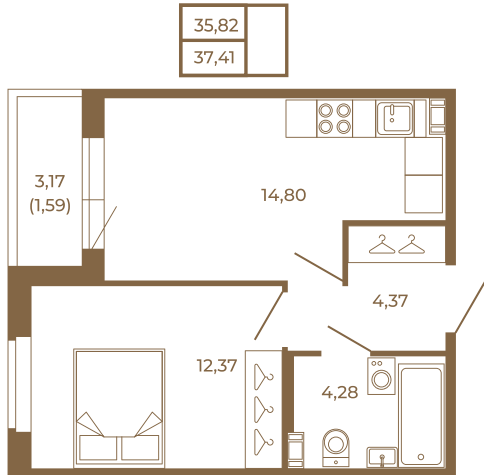

Таймс

Удобная однокомнатная квартира 37 кв. М.

План квартиры с мебелью

План квартиры без мебели

Расположение квартиры на этаже

Адрес дома:

Россия, Ленинградская область, Всеволожский район, Сертолово, микрорайон Чёрная Речка

Площадь, кв.м. **37.41**

Жилая, кв.м. **12.1**

Корпус **12**

Этаж **4**

Стоимость:

0 руб.

(812) 335-0-214