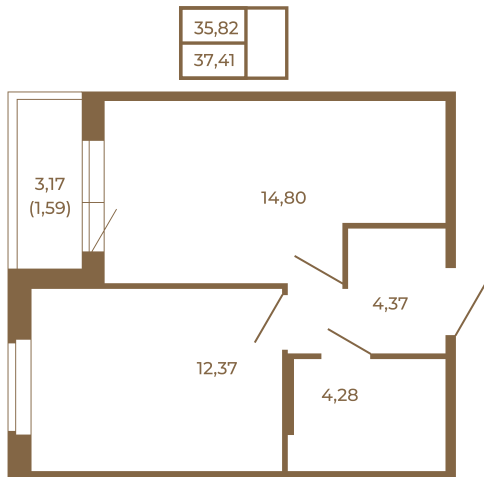

Таймс

Удобная однокомнатная квартира 37 кв. М.

План квартиры с мебелью

План квартиры без мебели

Расположение квартиры на этаже

Адрес дома:

Россия, Ленинградская область, Всеволожский район, Сертолово, микрорайон Чёрная Речка

Площадь, кв.м. **37.41**

Жилая, кв.м. **12.1**

Корпус **12**

Этаж **4**

Стоимость:

0 руб.

(812) 335-0-214