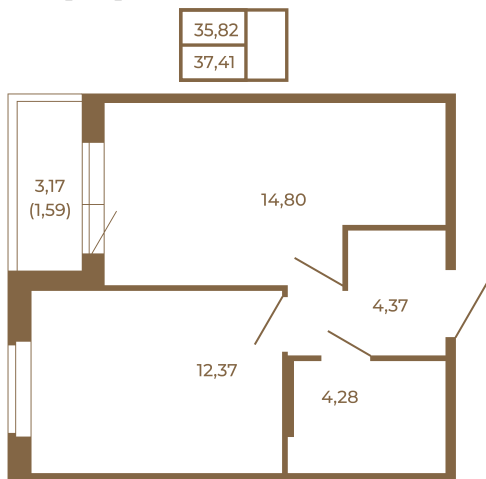

Таймс

Удобная однокомнатная квартира 37 кв. М.

План квартиры с мебелью

План квартиры без мебели

Расположение квартиры на этаже

Адрес дома:

Россия, Ленинградская область, Всеволожский район, Сертолово, микрорайон Чёрная Речка

Площадь, кв.м. **37.41**

Жилая, кв.м. **12.1**

Корпус **12**

Этаж **3**

Стоимость:

0 руб.

(812) 335-0-214