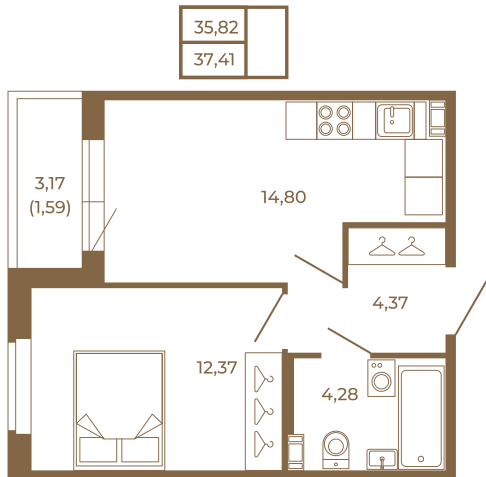

Таймс

Удобная однокомнатная квартира 37 кв. М.

План квартиры с мебелью

План квартиры без мебели

Расположение квартиры на этаже

Адрес дома:

Россия, Ленинградская область, Всеволожский район, Сертолово, микрорайон Чёрная Речка

Площадь, кв.м. **37.41**

Жилая, кв.м. **12.1**

Корпус **12**

Этаж **3**

Стоимость:

0 руб.

(812) 335-0-214