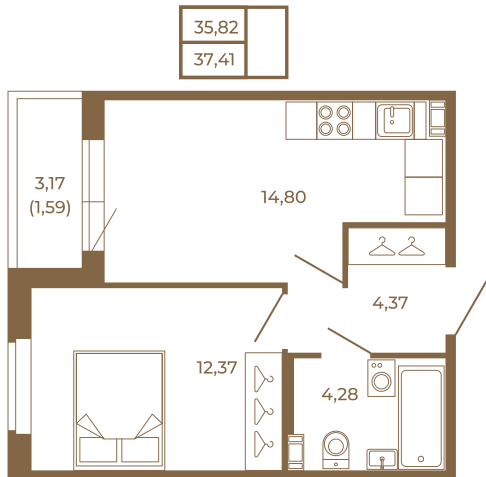

## Удобная однокомнатная квартира 37 кв. М.

План квартиры с мебелью

План квартиры без мебели

Расположение квартиры на этаже

Адрес дома:

Россия, Ленинградская область, Всеволожский район, Сертолово, микрорайон Чёрная Речка

Площадь, кв.м. **37.41**

Жилая, кв.м. **12.1**

Корпус **12**

Этаж **2**

Стоимость:

**0 руб.**

(812) 335-0-214