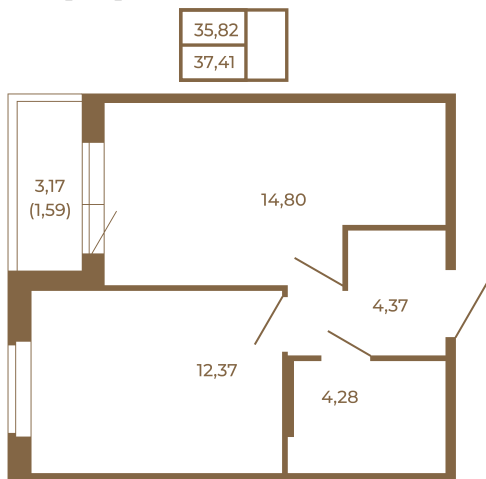

## Удобная однокомнатная квартира 37 кв. М.

План квартиры с мебелью

План квартиры без мебели

Расположение квартиры на этаже

Адрес дома:

Россия, Ленинградская область, Всеволожский район, Сертолово, микрорайон Чёрная Речка

Площадь, кв.м. **37.41**

Жилая, кв.м. **12.1**

Корпус **12**

Этаж **2**

Стоимость:

**0 руб.**

(812) 335-0-214