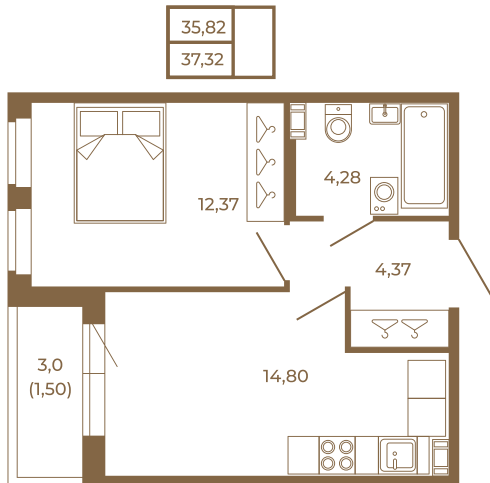

Таймс

Удобная однокомнатная квартира 37 кв. м.

План квартиры с мебелью

План квартиры без мебели

Расположение квартиры на этаже

Адрес дома:

Россия, Ленинградская область, Всеволожский район, Сертолово, микрорайон Чёрная Речка

Площадь, кв.м. **37.32**

Жилая, кв.м. **12.1**

Корпус **12**

Этаж **4**

Стоимость:

0 руб.

(812) 335-0-214