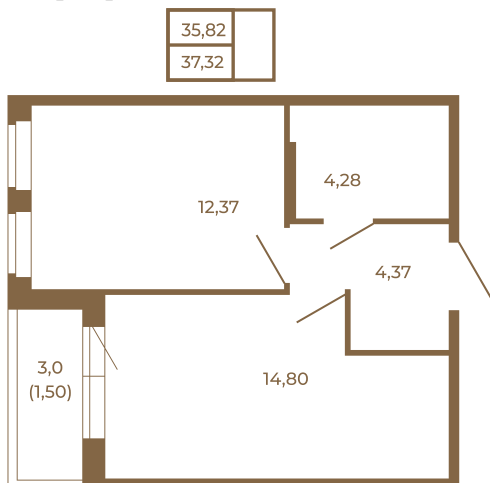

Таймс

Удобная однокомнатная квартира 37 кв. м.

План квартиры с мебелью

План квартиры без мебели

Расположение квартиры на этаже

Адрес дома:

Россия, Ленинградская область, Всеволожский район, Сертолово, микрорайон Чёрная Речка

Площадь, кв.м. **37.32**

Жилая, кв.м. **12.1**

Корпус **12**

Этаж **4**

Стоимость:

0 руб.

(812) 335-0-214