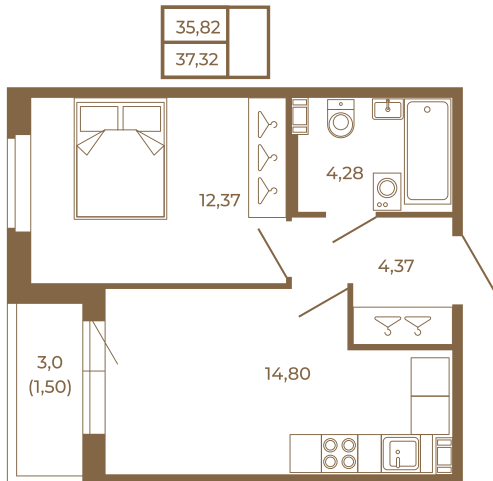

Таймс

Удобная однокомнатная квартира 37 кв. м.

План квартиры с мебелью

План квартиры без мебели

Расположение квартиры на этаже

Адрес дома:

Россия, Ленинградская область, Всеволожский район, Сертолово, микрорайон Чёрная Речка

Площадь, кв.м. **37.32**

Жилая, кв.м. **12.1**

Корпус **12**

Этаж **3**

Стоимость:

0 руб.

(812) 335-0-214