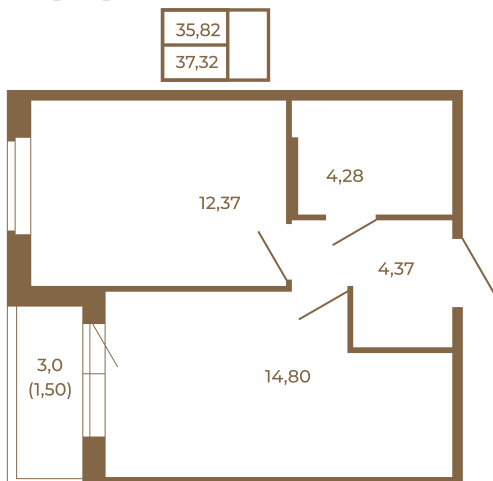

Таймс

Удобная однокомнатная квартира 37 кв. м.

План квартиры с мебелью

План квартиры без мебели

Расположение квартиры на этаже

Адрес дома:

Россия, Ленинградская область, Всеволожский район, Сертолово, микрорайон Чёрная Речка

Площадь, кв.м. **37.32**

Жилая, кв.м. **12.1**

Корпус **12**

Этаж **3**

Стоимость:

0 руб.

(812) 335-0-214