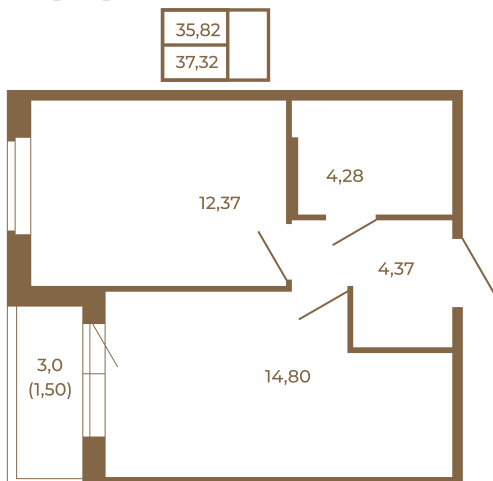

Таймс

Удобная однокомнатная квартира 37 кв. м.

План квартиры с мебелью

План квартиры без мебели

Расположение квартиры на этаже

Адрес дома:

Россия, Ленинградская область, Всеволожский район, Сертолово, микрорайон Чёрная Речка

Площадь, кв.м. **37.32**

Жилая, кв.м. **12.2**

Корпус **12**

Этаж **2**

Стоимость:

0 руб.

(812) 335-0-214