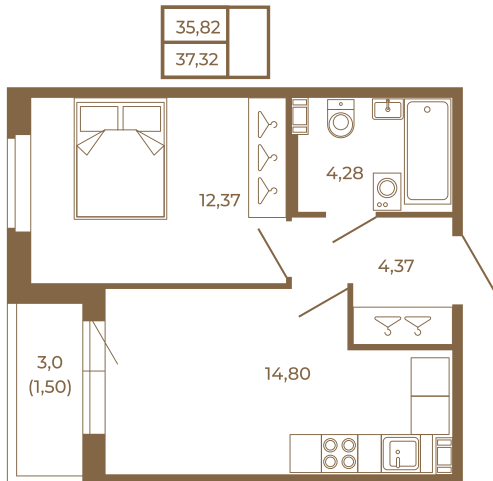

Таймс

Удобная однокомнатная квартира 37 кв. м.

План квартиры с мебелью

План квартиры без мебели

Расположение квартиры на этаже

Адрес дома:

Россия, Ленинградская область, Всеволожский район, Сертолово, микрорайон Чёрная Речка

Площадь, кв.м. **37.32**

Жилая, кв.м. **12.2**

Корпус **12**

Этаж **2**

Стоимость:

0 руб.

(812) 335-0-214