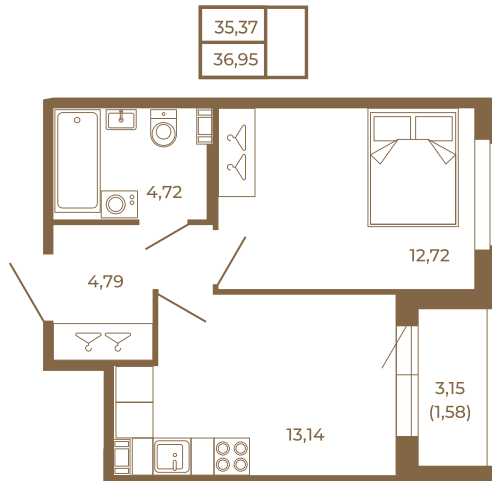

Таймс

Классическая однокомнатная квартира 36 кв. м.

План квартиры с мебелью

План квартиры без мебели

Расположение квартиры на этаже

Адрес дома:

Россия, Ленинградская область, Всеволожский район, Сертолово, микрорайон Чёрная Речка

Площадь, кв.м. **36.95**

Жилая, кв.м. **12.5**

Корпус **12**

Этаж **1**

Стоимость:

0 руб.

(812) 335-0-214