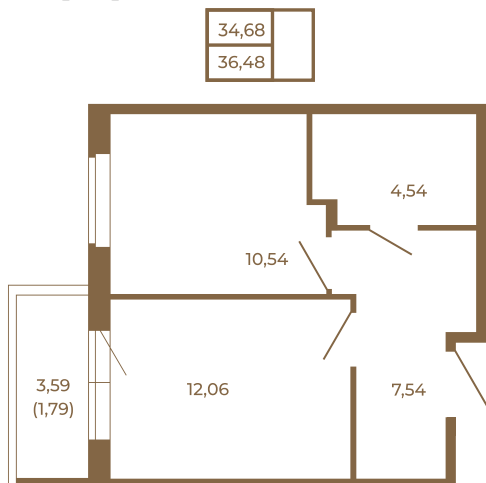

Таймс

Классическая однокомнатная квартира 36 кв. м.

План квартиры с мебелью

План квартиры без мебели

Расположение квартиры на этаже

Адрес дома:

Россия, Ленинградская область, Всеволожский район, Сертолово, микрорайон Чёрная Речка

Площадь, кв.м. **36.48**

Жилая, кв.м. **10.3**

Корпус **12**

Этаж **1**

Стоимость:

0 руб.

(812) 335-0-214