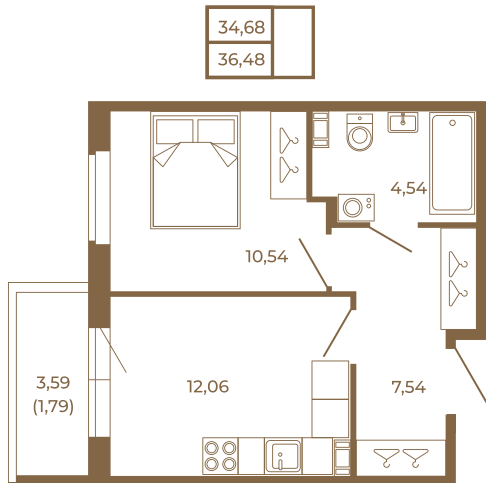

Таймс

Классическая однокомнатная квартира 36 кв. м.

План квартиры с мебелью

План квартиры без мебели

Расположение квартиры на этаже

Адрес дома:

Россия, Ленинградская область, Всеволожский район, Сертолово, микрорайон Чёрная Речка

Площадь, кв.м. **36.48**

Жилая, кв.м. **10.3**

Корпус **12**

Этаж **1**

Стоимость:

0 руб.

(812) 335-0-214