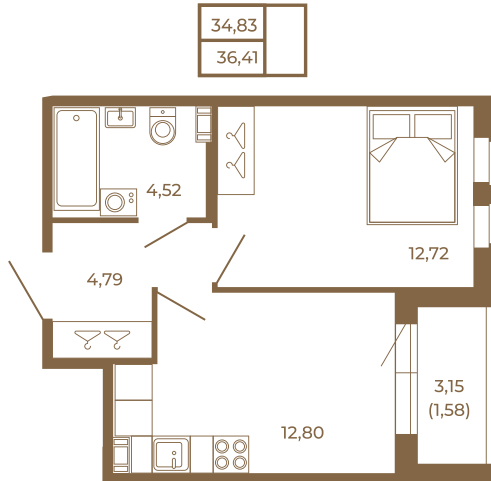

Таймс

Классическая однокомнатная квартира 36 кв. м.

План квартиры с мебелью

План квартиры без мебели

Расположение квартиры на этаже

Адрес дома:

Россия, Ленинградская область, Всеволожский район, Сертолово, микрорайон Чёрная Речка

Площадь, кв.м. **36.41**

Жилая, кв.м. **12.5**

Корпус **12**

Этаж **4**

Стоимость:

0 руб.

(812) 335-0-214