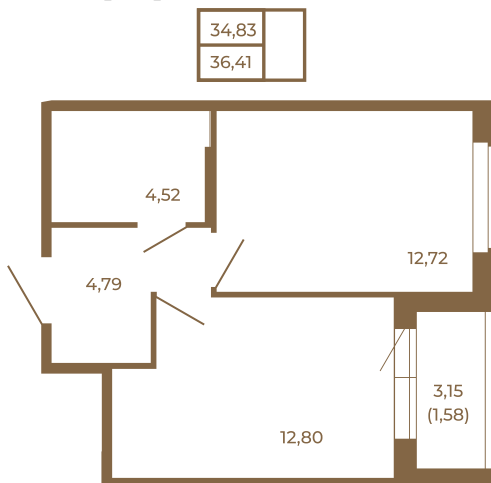

Таймс

Классическая однокомнатная квартира 36 кв. м.

План квартиры с мебелью

План квартиры без мебели

Расположение квартиры на этаже

Адрес дома:

Россия, Ленинградская область, Всеволожский район, Сертолово, микрорайон Чёрная Речка

Площадь, кв.м. **36.41**

Жилая, кв.м. **12.4**

Корпус **12**

Этаж **3**

Стоимость:

0 руб.

(812) 335-0-214