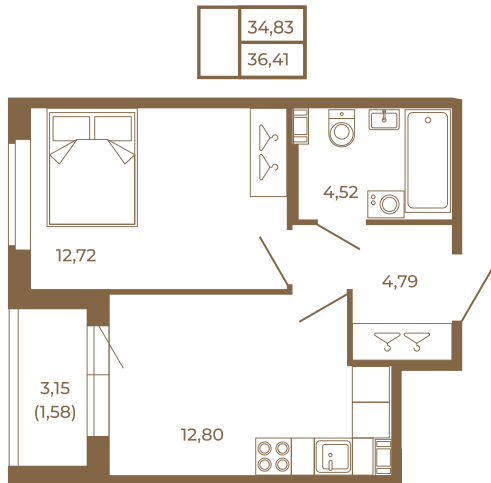

Таймс

Классическая однокомнатная квартира 36 кв. м.

План квартиры с мебелью

План квартиры без мебели

Расположение квартиры на этаже

Адрес дома:

Россия, Ленинградская область, Всеволожский район, Сертолово, микрорайон Чёрная Речка

Площадь, кв.м. **36.41**

Жилая, кв.м. **12.4**

Корпус **12**

Этаж **3**

Стоимость:

0 руб.

(812) 335-0-214