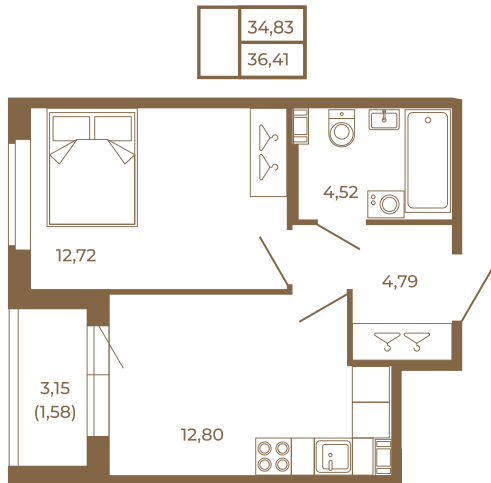

Таймс

Классическая однокомнатная квартира 36 кв. м.

План квартиры с мебелью

План квартиры без мебели

Расположение квартиры на этаже

Адрес дома:

Россия, Ленинградская область, Всеволожский район, Сертолово, микрорайон Чёрная Речка

Площадь, кв.м. **36.41**

Жилая, кв.м. **12.5**

Корпус **12**

Этаж **2**

Стоимость:

0 руб.

(812) 335-0-214