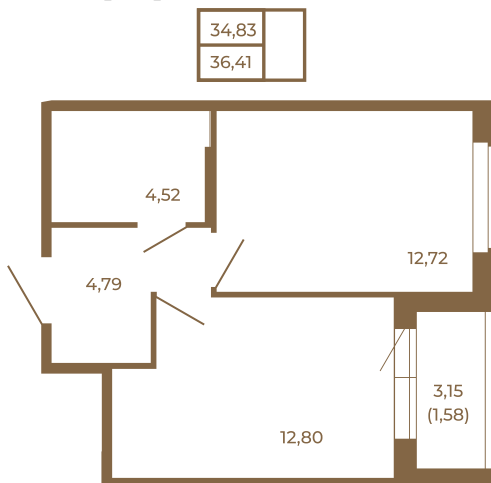

Таймс

Классическая однокомнатная квартира 36 кв. м.

План квартиры с мебелью

План квартиры без мебели

Расположение квартиры на этаже

Адрес дома:

Россия, Ленинградская область, Всеволожский район, Сертолово, микрорайон Чёрная Речка

Площадь, кв.м. **36.41**

Жилая, кв.м. **12.5**

Корпус **12**

Этаж **2**

Стоимость:

0 руб.

(812) 335-0-214