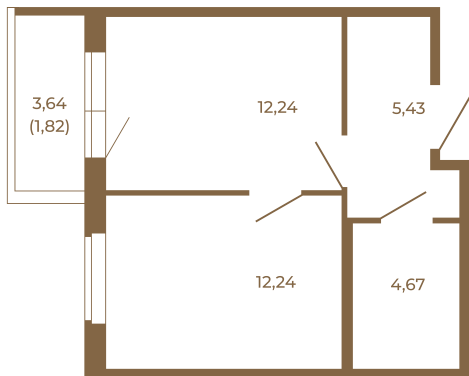

Таймс

Квартира-трансформер. Квартира может быть как однокомнатной, так и просторной студией

План квартиры с мебелью

35,58	
36,40	

План квартиры без мебели

35,58	
36,40	

Расположение квартиры на этаже

Адрес дома:

Россия, Ленинградская область, Всеволожский район, Сертолово, микрорайон Чёрная Речка

Площадь, кв.м. **36.4**

Жилая, кв.м. **12**

Корпус **12**

Этаж **1**

Стоимость:

0 руб.

(812) 335-0-214