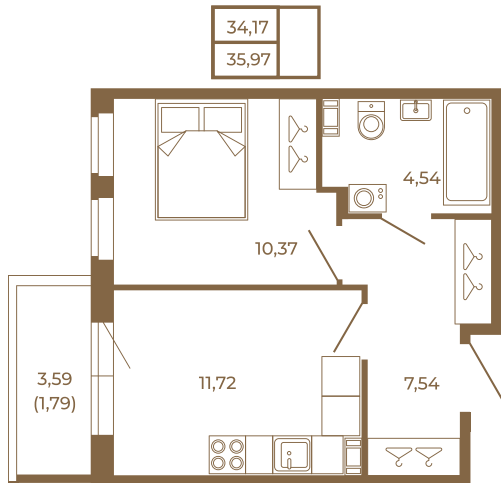

Таймс

Классическая однокомнатная квартира 36 кв. м.

План квартиры с мебелью

План квартиры без мебели

Расположение квартиры на этаже

Адрес дома:

Россия, Ленинградская область, Всеволожский район, Сертолово, микрорайон Чёрная Речка

Площадь, кв.м. **35.97**

Жилая, кв.м. **10.2**

Корпус **12**

Этаж **4**

Стоимость:

0 руб.

(812) 335-0-214