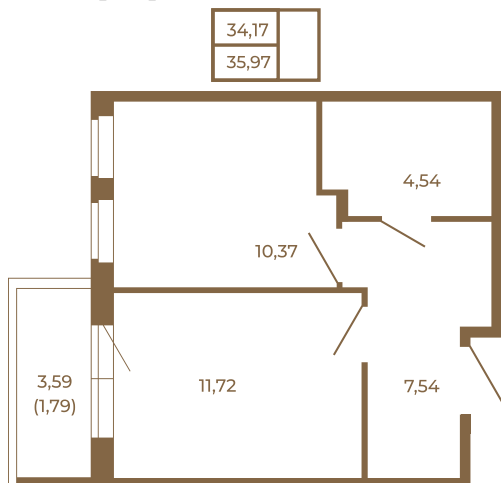

Таймс

Классическая однокомнатная квартира 36 кв. м.

План квартиры с мебелью

План квартиры без мебели

Расположение квартиры на этаже

Адрес дома:

Россия, Ленинградская область, Всеволожский район, Сертолово, микрорайон Чёрная Речка

Площадь, кв.м. **35.97**

Жилая, кв.м. **10.2**

Корпус **12**

Этаж **4**

Стоимость:

0 руб.

(812) 335-0-214