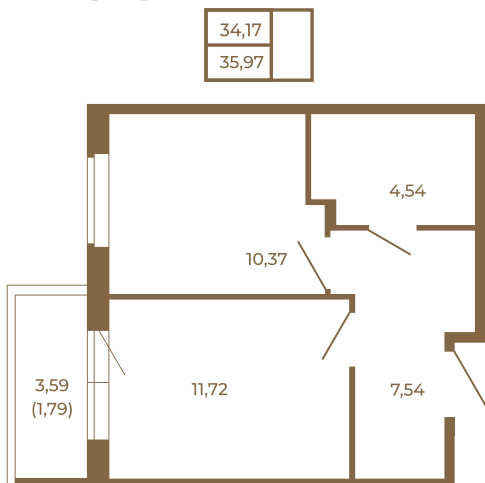

Таймс

Классическая однокомнатная квартира 36 кв. м.

План квартиры с мебелью

План квартиры без мебели

Расположение квартиры на этаже

Адрес дома:

Россия, Ленинградская область, Всеволожский район, Сертолово, микрорайон Чёрная Речка

Площадь, кв.м. **35.97**

Жилая, кв.м. **10.2**

Корпус **12**

Этаж **3**

Стоимость:

0 руб.

(812) 335-0-214