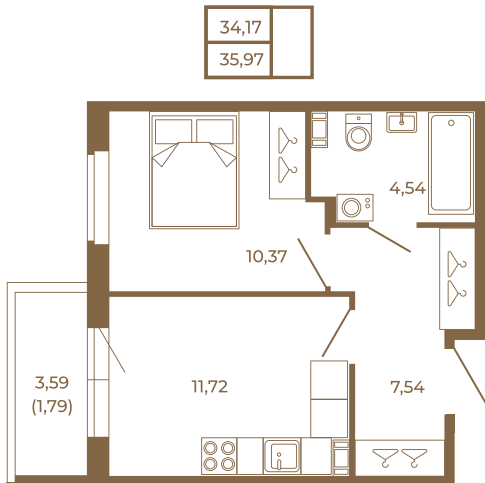

Таймс

Классическая однокомнатная квартира 36 кв. м.

План квартиры с мебелью

План квартиры без мебели

Расположение квартиры на этаже

Адрес дома:

Россия, Ленинградская область, Всеволожский район, Сертолово, микрорайон Чёрная Речка

Площадь, кв.м. **35.97**

Жилая, кв.м. **10.2**

Корпус **12**

Этаж **3**

Стоимость:

0 руб.

(812) 335-0-214