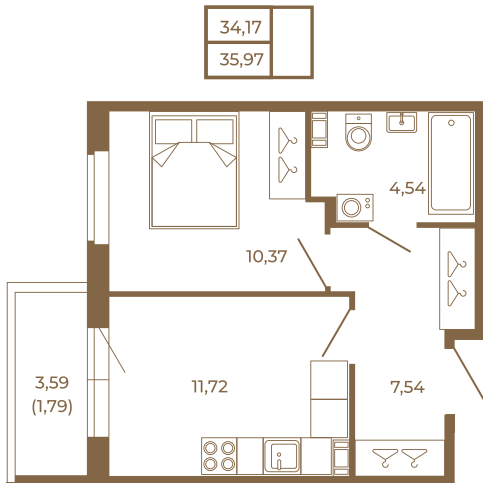

Таймс

Классическая однокомнатная квартира 36 кв. м.

План квартиры с мебелью

План квартиры без мебели

Расположение квартиры на этаже

Адрес дома:

Россия, Ленинградская область, Всеволожский район, Сертолово, микрорайон Чёрная Речка

Площадь, кв.м. **35.97**

Жилая, кв.м. **10.3**

Корпус **12**

Этаж **2**

Стоимость:

0 руб.

(812) 335-0-214