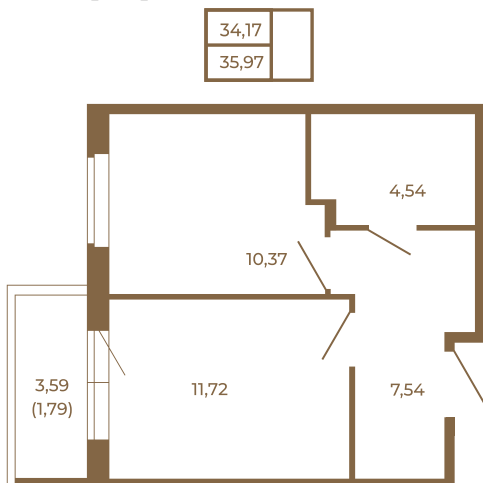

Таймс

Классическая однокомнатная квартира 36 кв. м.

План квартиры с мебелью

План квартиры без мебели

Расположение квартиры на этаже

Адрес дома:

Россия, Ленинградская область, Всеволожский район, Сертолово, микрорайон Чёрная Речка

Площадь, кв.м. **35.97**

Жилая, кв.м. **10.3**

Корпус **12**

Этаж **2**

Стоимость:

0 руб.

(812) 335-0-214