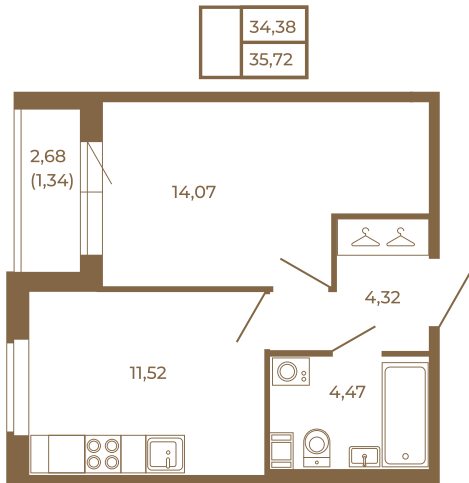

Таймс

Классическая однокомнатная квартира 35 кв. м.

План квартиры с мебелью

План квартиры без мебели

Расположение квартиры на этаже

Адрес дома:

Россия, Ленинградская область, Всеволожский район, Сертолово, микрорайон Чёрная Речка

Площадь, кв.м. **35.72**

Жилая, кв.м. **13.8**

Корпус **12**

Этаж **4**

Стоимость:

0 руб.

(812) 335-0-214