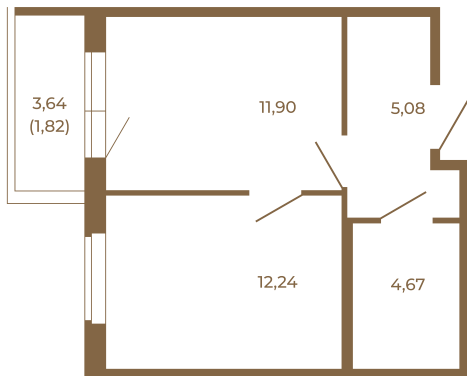

Таймс

Квартира-трансформер. Квартира может быть как однокомнатной, так и просторной студией

План квартиры с мебелью

33,89	
35,71	

План квартиры без мебели

33,89	
35,71	

Расположение квартиры на этаже

Адрес дома:

Россия, Ленинградская область, Всеволожский район, Сертолово, микрорайон Чёрная Речка

Площадь, кв.м. **35.71**

Жилая, кв.м. **12**

Корпус **12**

Этаж **4**

Стоимость:

0 руб.

(812) 335-0-214