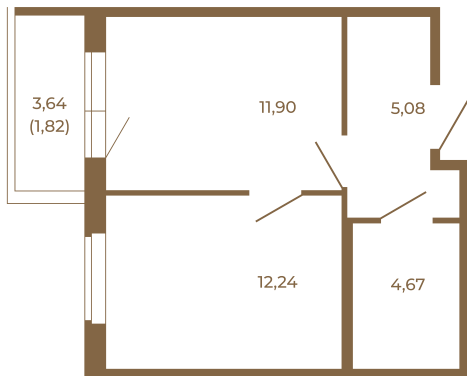

Таймс

Квартира-трансформер. Квартира может быть как однокомнатной, так и просторной студией

План квартиры с мебелью

33,89	
35,71	

План квартиры без мебели

33,89	
35,71	

Расположение квартиры на этаже

Адрес дома:

Россия, Ленинградская область, Всеволожский район, Сертолово, микрорайон Чёрная Речка

Площадь, кв.м. **35.71**

Жилая, кв.м. **12**

Корпус **12**

Этаж **3**

Стоимость:

0 руб.

(812) 335-0-214