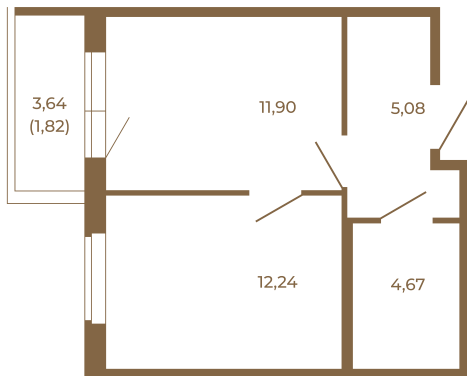

# Таймс

**Квартира-трансформер. Квартира может быть как однокомнатной, так и просторной студией**

План квартиры с мебелью

33,89	
35,71	

План квартиры без мебели

33,89	
35,71	

Расположение квартиры на этаже

Адрес дома:

Россия, Ленинградская область, Всеволожский район, Сертолово, микрорайон Чёрная Речка

Площадь, кв.м. **35.71**

Жилая, кв.м. **12**

Корпус **12**

Этаж **2**

Стоимость:

**0 руб.**

(812) 335-0-214