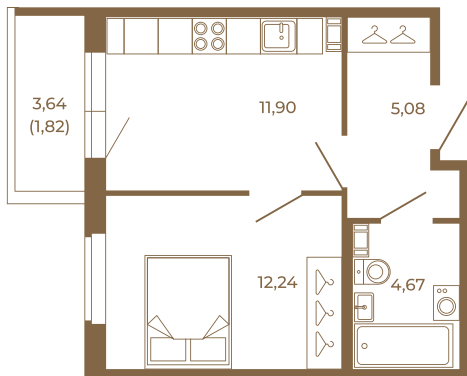

# Таймс

**Квартира-трансформер. Квартира может быть как однокомнатной, так и просторной студией**

План квартиры с мебелью

33,89	
35,71	

План квартиры без мебели

33,89	
35,71	

Расположение квартиры на этаже

Адрес дома: