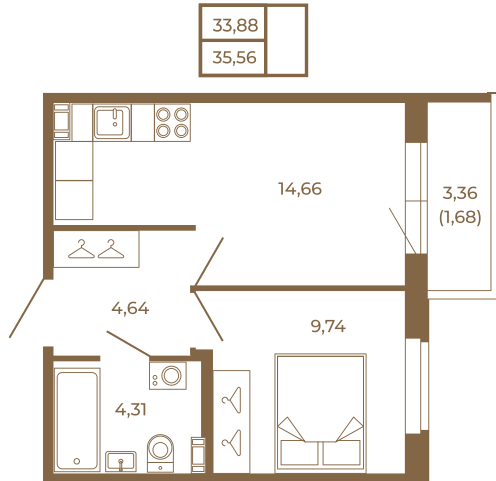

Таймс

Удобная однокомнатная квартира 35 кв. м.

План квартиры с мебелью

План квартиры без мебели

Расположение квартиры на этаже

Адрес дома:

Россия, Ленинградская область, Всеволожский район, Сертолово, микрорайон Чёрная Речка

Площадь, кв.м. **35.56**

Жилая, кв.м. **9.6**

Корпус **12**

Этаж **1**

Стоимость:

0 руб.

(812) 335-0-214