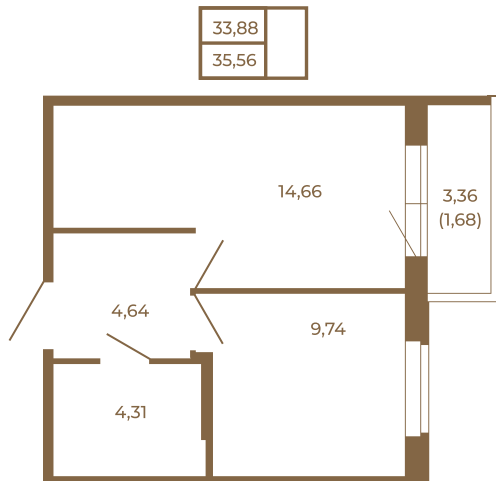

Таймс

Удобная однокомнатная квартира 35 кв. м.

План квартиры с мебелью

План квартиры без мебели

Расположение квартиры на этаже

Адрес дома:

Россия, Ленинградская область, Всеволожский район, Сертолово, микрорайон Чёрная Речка

Площадь, кв.м. **35.56**

Жилая, кв.м. **9.6**

Корпус **12**

Этаж **1**

Стоимость:

0 руб.

(812) 335-0-214