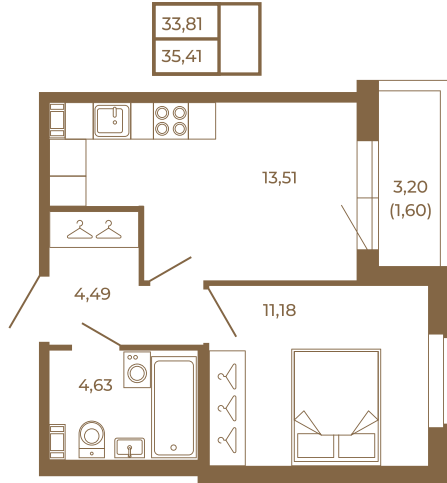

Таймс

Однокомнатная квартира 35 кв. м. с просторной кухней-гостиной

План квартиры с мебелью

Адрес дома:

Россия, Ленинградская область, Всеволожский район, Сертолово, микрорайон Чёрная Речка

Площадь, кв.м. **35.41**

Жилая, кв.м. **11**

Корпус **12**

Этаж **1**

Стоимость:

0 руб.

План квартиры без мебели

Расположение квартиры на этаже

(812) 335-0-214