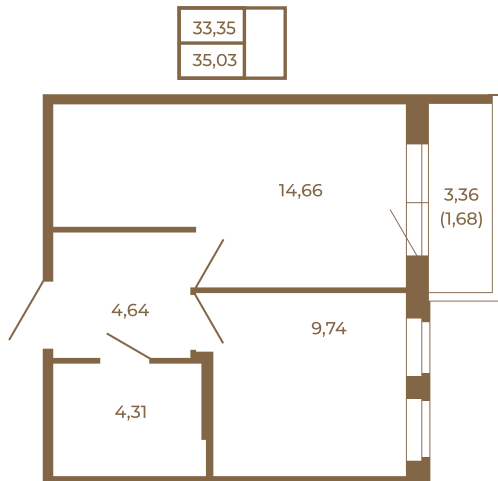

Таймс

Удобная однокомнатная квартира 35 кв. м.

План квартиры с мебелью

План квартиры без мебели

Расположение квартиры на этаже

Адрес дома:

Россия, Ленинградская область, Всеволожский район, Сертолово, микрорайон Чёрная Речка

Площадь, кв.м. **35.03**

Жилая, кв.м. **9.5**

Корпус **12**

Этаж **4**

Стоимость:

0 руб.

(812) 335-0-214