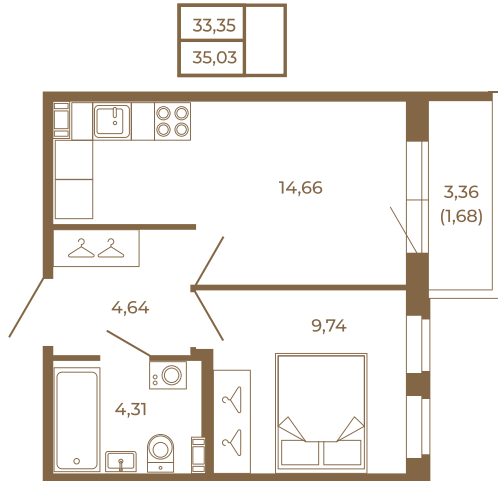

Таймс

Удобная однокомнатная квартира 35 кв. м.

План квартиры с мебелью

План квартиры без мебели

Расположение квартиры на этаже

Адрес дома:

Россия, Ленинградская область, Всеволожский район, Сертолово, микрорайон Чёрная Речка

Площадь, кв.м. **35.03**

Жилая, кв.м. **9.5**

Корпус **12**

Этаж **4**

Стоимость:

0 руб.

(812) 335-0-214