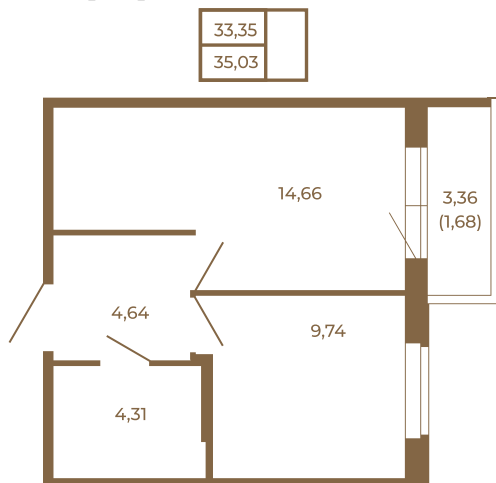

Таймс

Удобная однокомнатная квартира 35 кв. м.

План квартиры с мебелью

План квартиры без мебели

Расположение квартиры на этаже

Адрес дома:

Россия, Ленинградская область, Всеволожский район, Сертолово, микрорайон Чёрная Речка

Площадь, кв.м. **35.03**

Жилая, кв.м. **9.6**

Корпус **12**

Этаж **3**

Стоимость:

0 руб.

(812) 335-0-214