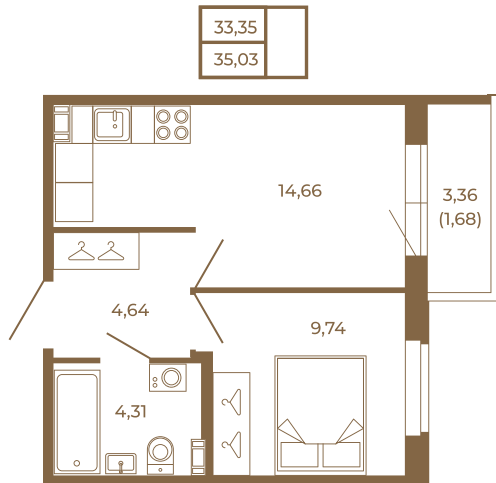

Таймс

Удобная однокомнатная квартира 35 кв. м.

План квартиры с мебелью

План квартиры без мебели

Расположение квартиры на этаже

Адрес дома:

Россия, Ленинградская область, Всеволожский район, Сертолово, микрорайон Чёрная Речка

Площадь, кв.м. **35.03**

Жилая, кв.м. **9.6**

Корпус **12**

Этаж **3**

Стоимость:

0 руб.

(812) 335-0-214