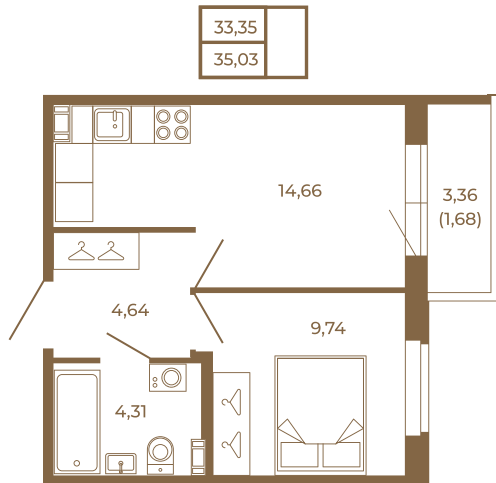

Таймс

Удобная однокомнатная квартира 35 кв. м.

План квартиры с мебелью

План квартиры без мебели

Расположение квартиры на этаже

Адрес дома:

Россия, Ленинградская область, Всеволожский район, Сертолово, микрорайон Чёрная Речка

Площадь, кв.м. **35.03**

Жилая, кв.м. **9.6**

Корпус **12**

Этаж **2**

Стоимость:

0 руб.

(812) 335-0-214