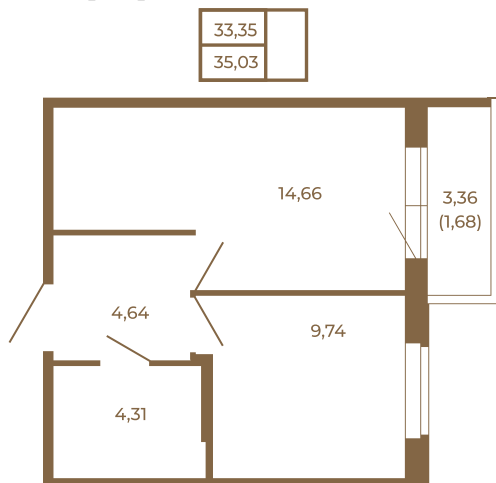

Таймс

Удобная однокомнатная квартира 35 кв. м.

План квартиры с мебелью

План квартиры без мебели

Расположение квартиры на этаже

Адрес дома:

Россия, Ленинградская область, Всеволожский район, Сертолово, микрорайон Чёрная Речка

Площадь, кв.м. **35.03**

Жилая, кв.м. **9.6**

Корпус **12**

Этаж **2**

Стоимость:

0 руб.

(812) 335-0-214