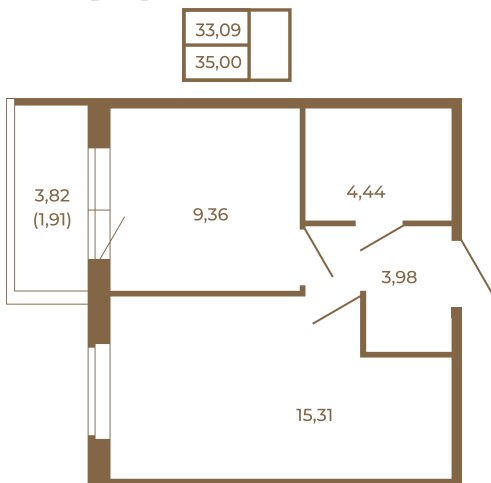

Таймс

Классическая небольшая однокомнатная квартира

План квартиры с мебелью

План квартиры без мебели

Расположение квартиры на этаже

Адрес дома:

Россия, Ленинградская область, Всеволожский район, Сертолово, микрорайон Чёрная Речка

Площадь, кв.м. **35**

Жилая, кв.м. **15.2**

Корпус **12**

Этаж **1**

Стоимость:

0 руб.

(812) 335-0-214