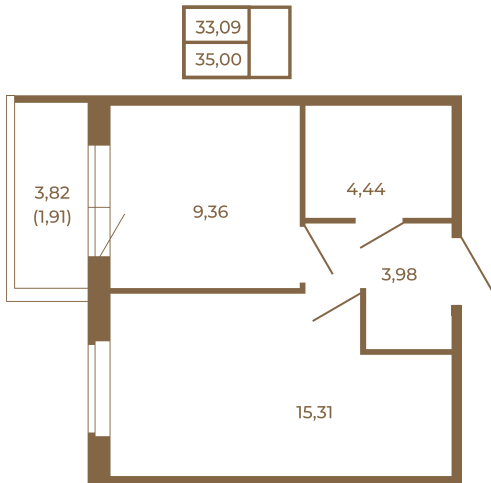

Таймс

Классическая небольшая однокомнатная квартира

План квартиры с мебелью

План квартиры без мебели

Расположение квартиры на этаже

Адрес дома:

Россия, Ленинградская область, Всеволожский район, Сертолово, микрорайон Чёрная Речка

Площадь, кв.м. **35**

Жилая, кв.м. **15.2**

Корпус **12**

Этаж **1**

Стоимость:

0 руб.

(812) 335-0-214