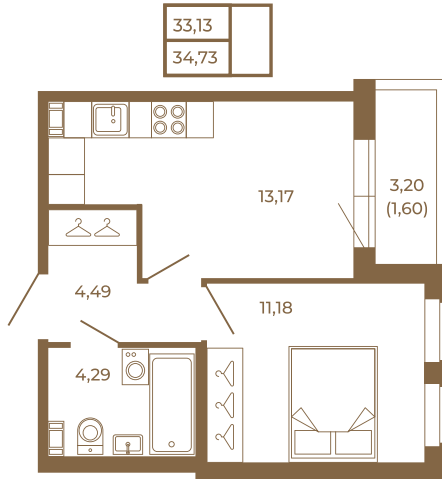

Таймс

Однокомнатная квартира 35 кв. м. с просторной кухней-гостиной

План квартиры с мебелью

Адрес дома:
Россия, Ленинградская область, Всеволожский район, Сертолово, микрорайон Чёрная Речка

Площадь, кв.м. **34.73**

Жилая, кв.м. **10.9**

Корпус **12**

Этаж **4**

Стоимость:

0 руб.

План квартиры без мебели

Расположение квартиры на этаже

(812) 335-0-214