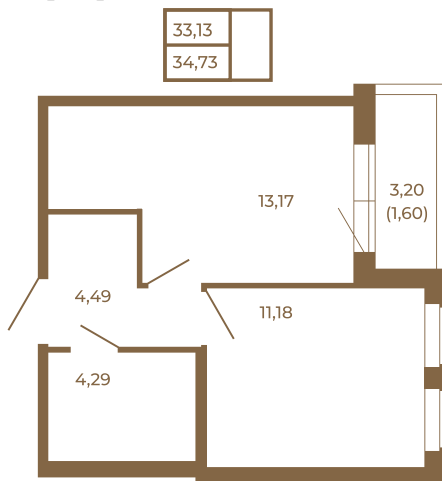

Таймс

Однокомнатная квартира 35 кв. м. с просторной кухней-гостиной

План квартиры с мебелью

Адрес дома:
Россия, Ленинградская область, Всеволожский район, Сертолово, микрорайон Чёрная Речка

Площадь, кв.м. **34.73**

Жилая, кв.м. **10.9**

Корпус **12**

Этаж **4**

Стоимость:

0 руб.

План квартиры без мебели

Расположение квартиры на этаже

(812) 335-0-214