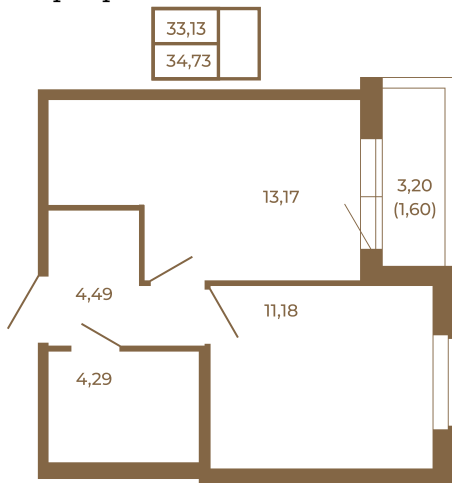

Таймс

Однокомнатная квартира 35 кв. м. с просторной кухней-гостиной

План квартиры с мебелью

Адрес дома:
Россия, Ленинградская область, Всеволожский район, Сертолово, микрорайон Чёрная Речка

Площадь, кв.м. **34.73**

Жилая, кв.м. **10.9**

Корпус **12**

Этаж **3**

Стоимость:

0 руб.

План квартиры без мебели

Расположение квартиры на этаже

(812) 335-0-214