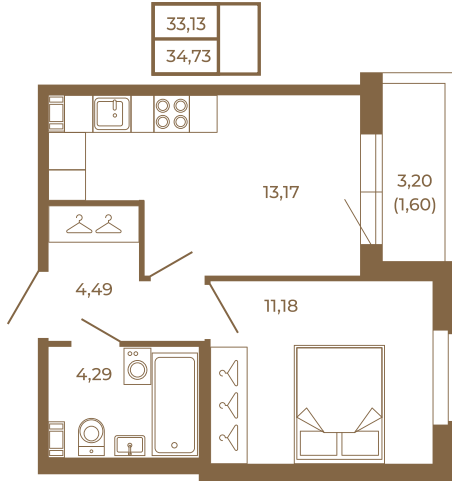

Таймс

Однокомнатная квартира 35 кв. м. с просторной кухней-гостиной

План квартиры с мебелью

Адрес дома:
Россия, Ленинградская область, Всеволожский район, Сертолово, микрорайон Чёрная Речка

Площадь, кв.м. **34.73**

Жилая, кв.м. **10.9**

Корпус **12**

Этаж **3**

Стоимость:

0 руб.

План квартиры без мебели

Расположение квартиры на этаже

(812) 335-0-214